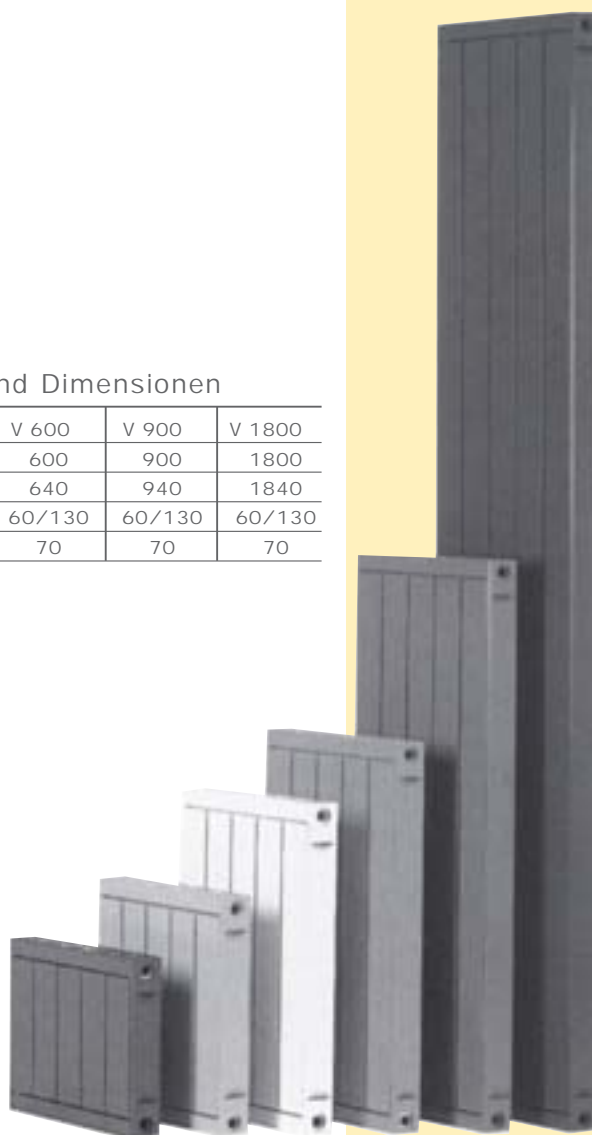

▲ Integral

Wärme nach Maß mit den besten Regelverhalten durch den geringsten Wasserinhalt und der besten Wärmeerzeugung im Tieftemperaturbetrieb.

Technische Daten, Typenübersicht, Maße und Dimensionen

GesundHeizkörper (Modell)	V 250	V 350	V 500	V 600	V 900	V 1800
Nabenabstand (mm)	250	350	500	600	900	1800
Bauhöhe (mm)	290	390	540	640	940	1840
Bautiefe (mm)	60/120/200	60/130/200	60/130	60/130	60/130	60/130
Gliedbreite (mm)	70	70	70	70	70	70